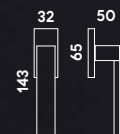

● CROMO/CROMAT
CHROME/MATT CHROME

● GRAFITE/GRAFITE MAT
GRAPHITE/MATT GRAPHITE

LC 92 DK/SM